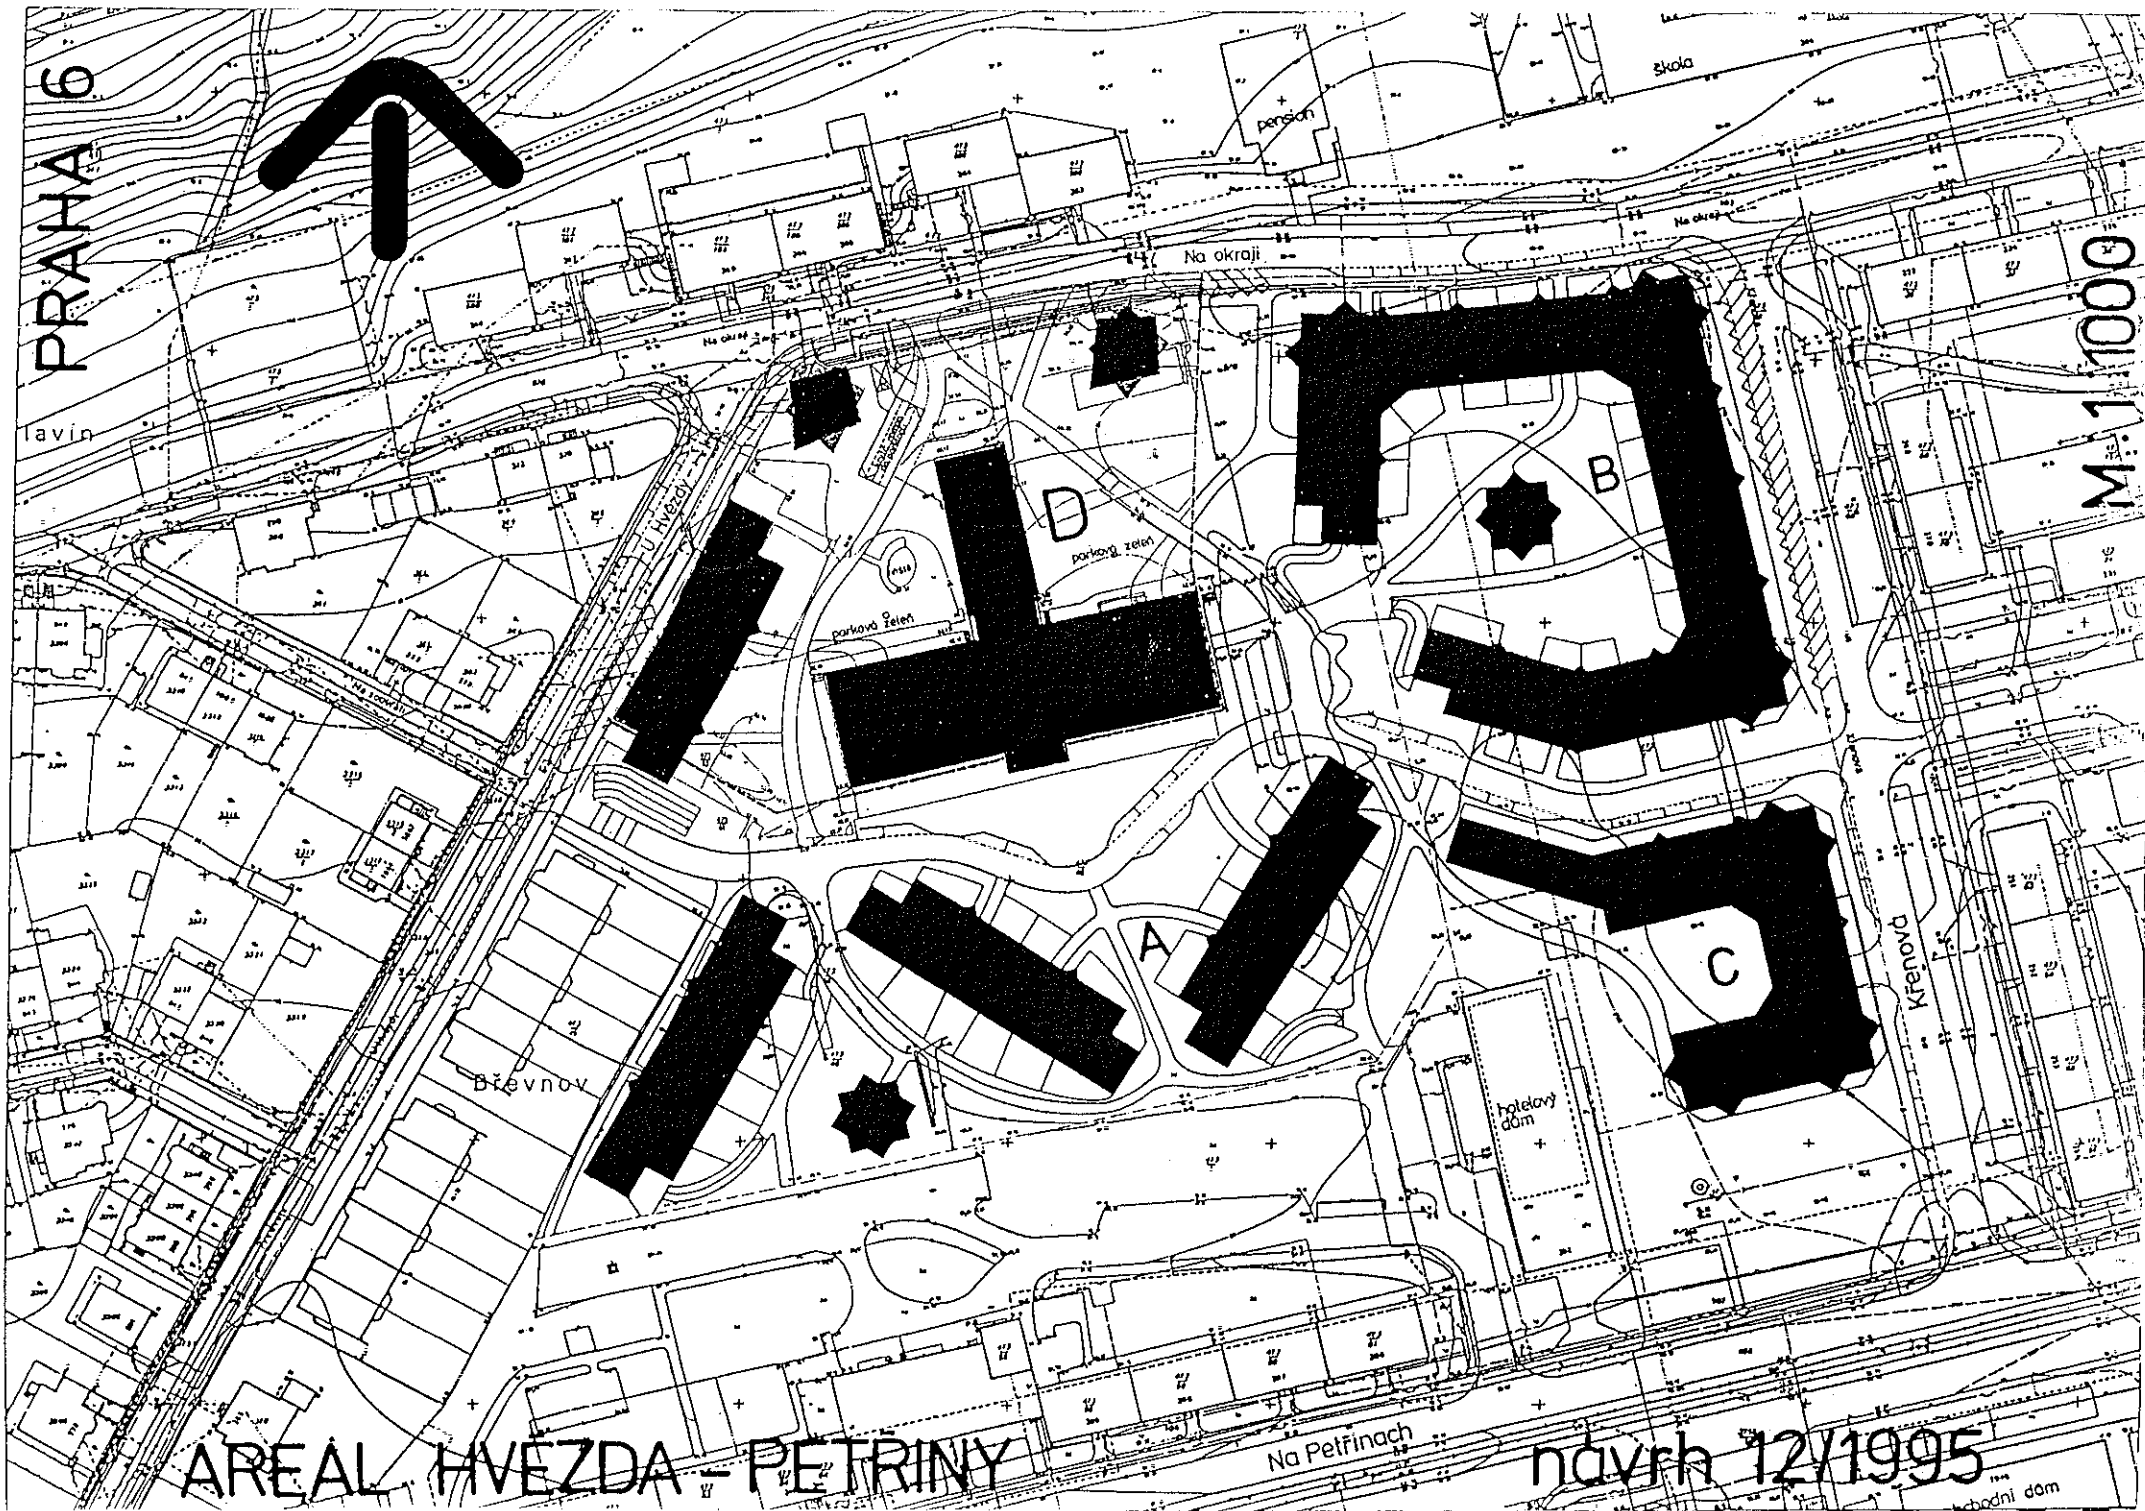

PRAHA 6

M 1:1000

AREAL HVEZDA - PETRINY

navrh 12/1995